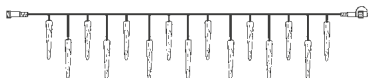

Icicle 5 x 0,25 m - Extra

495-67

495-68

495-69

WARM WHITE / BLACK CABLE