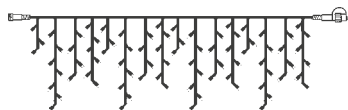

WARM WHITE / WHITE CABLE

DAYLIGHT / TRANSPARENT CABLE

50

0,9
W

Icicle 4x0,4 m - Extra

495-87

495-84

495-89